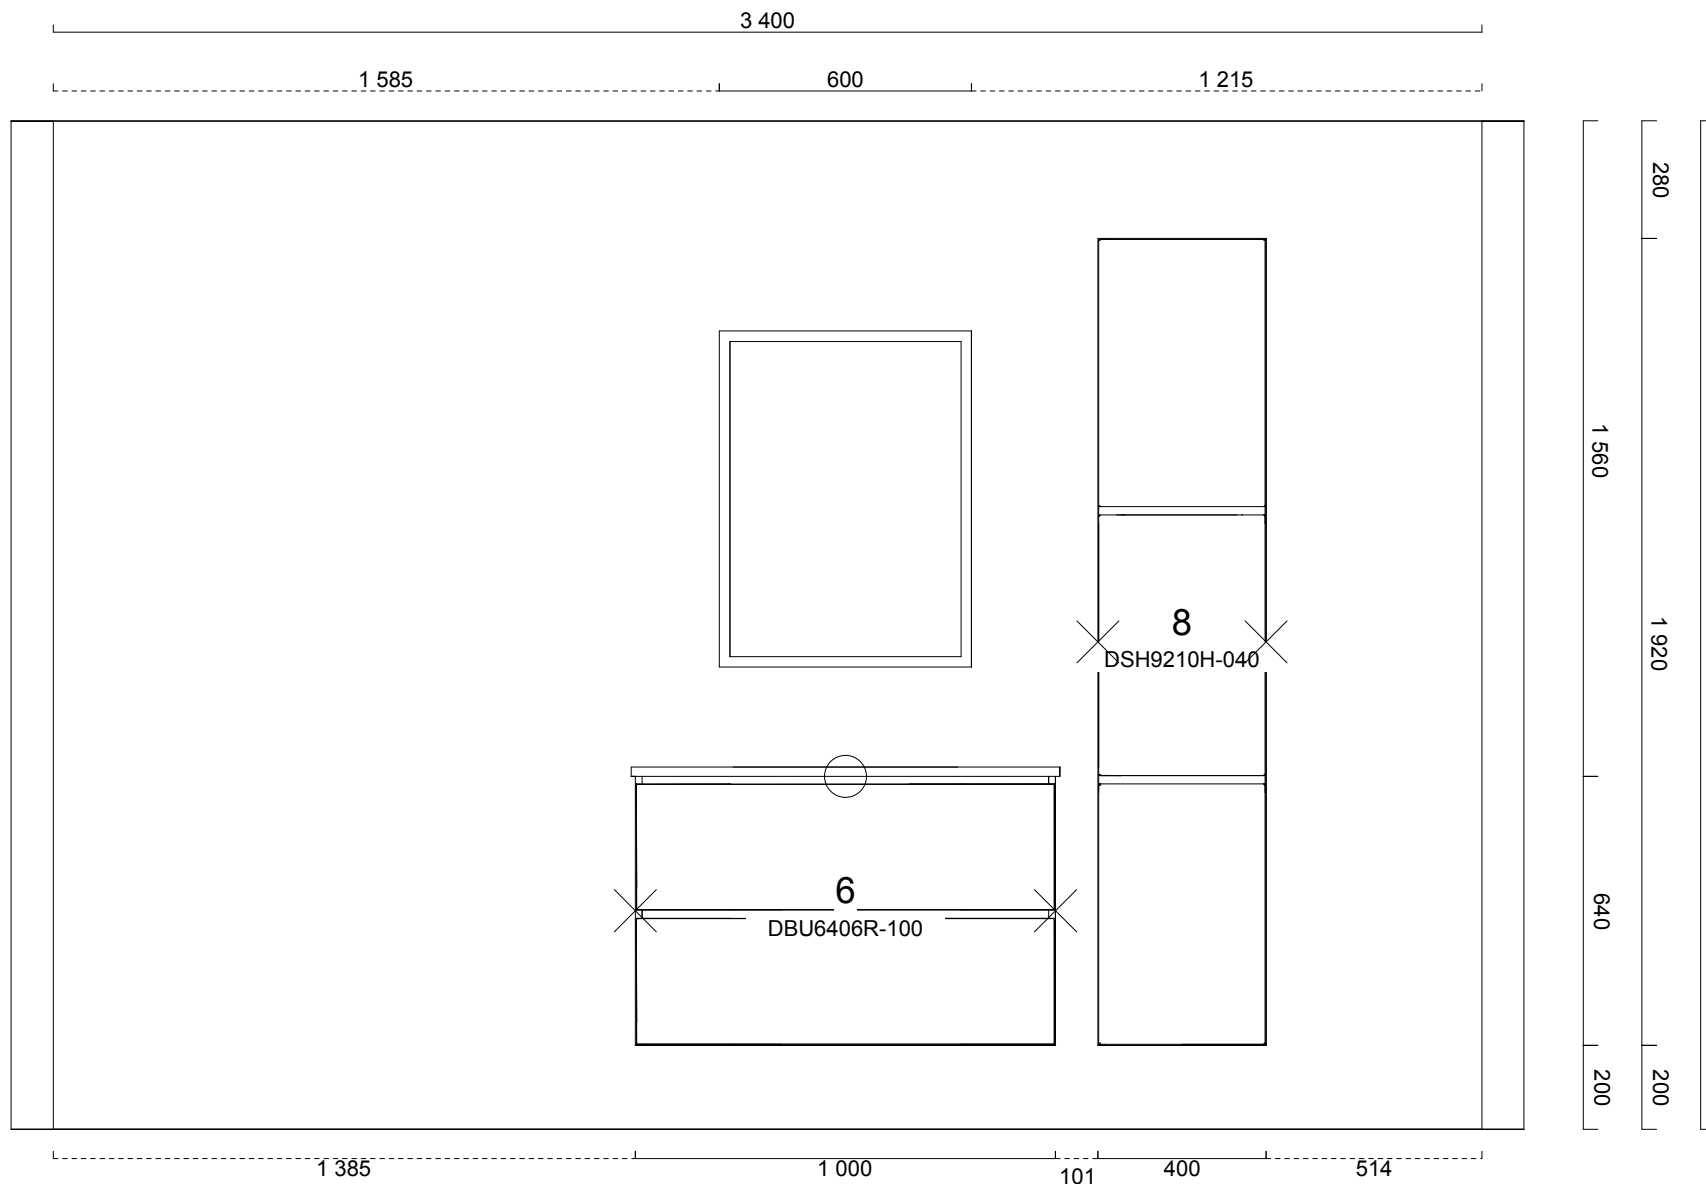

Bildet kan inkludere hvitevarer , styling og andre produkter, som kan være tilgjengelig for deg å kjøpe mot en ekstra kostnad.

✕ = Friside   ✕ = Endepanel   ○ = Metallsarg   △ = Oppvaskmaskin dør

Beskrivelse Bad/vaskerom 1 etg.