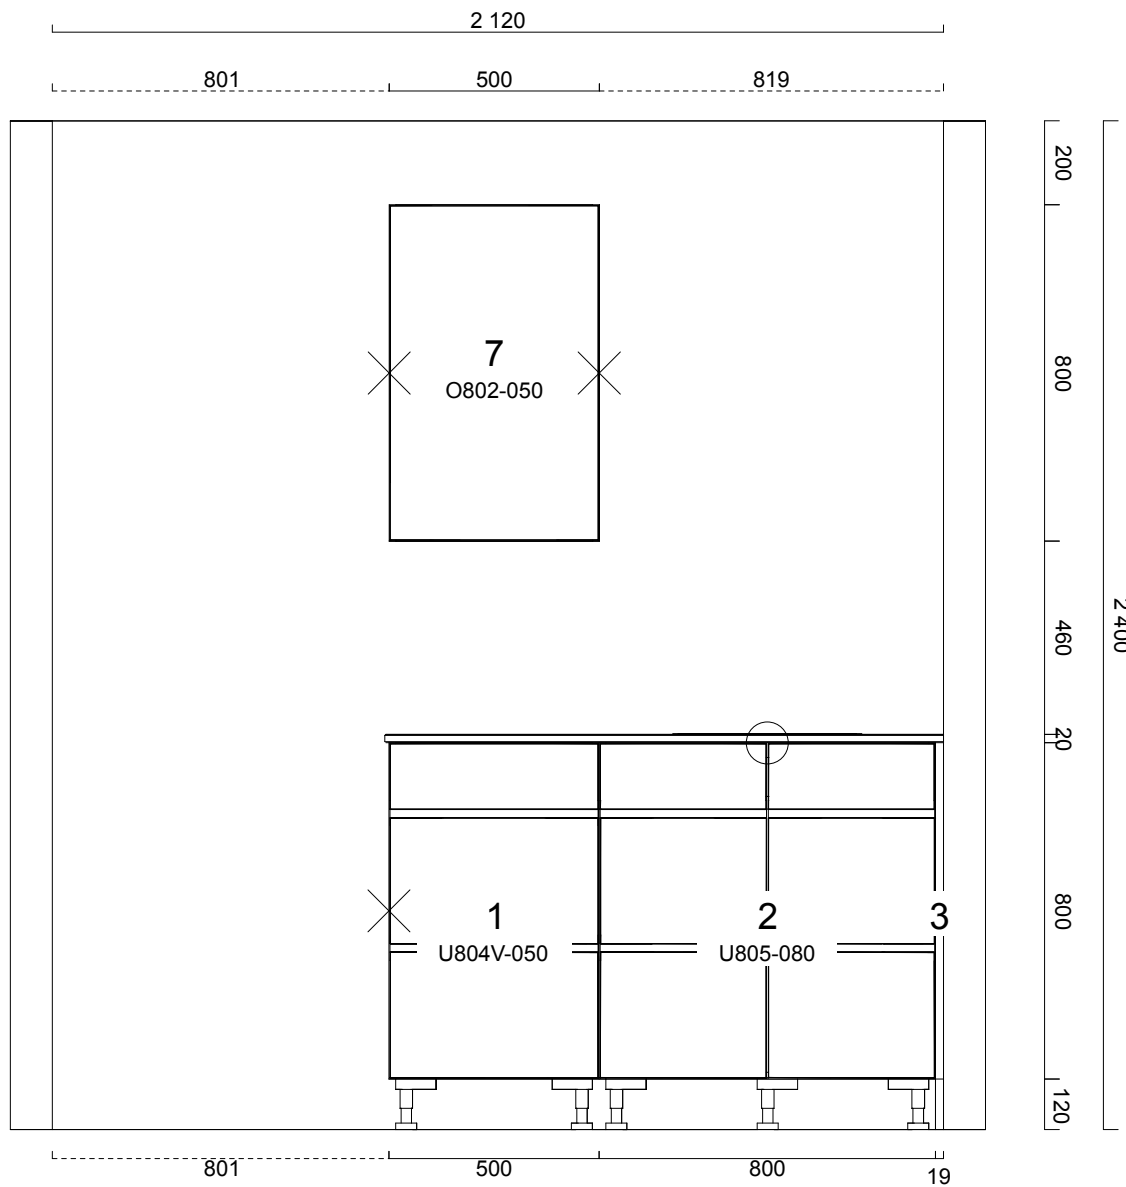

Bildet kan inkludere hvitevarer , styling og andre produkter, som kan være tilgjengelig for deg å kjøpe mot en ekstra kostnad.

⊗ = Friside   ⊗ = Endepanel   ○ = Metallsarg   △ = Oppvaskmaskin dør

Beskrivelse Bad/vaskerom 1 etg.