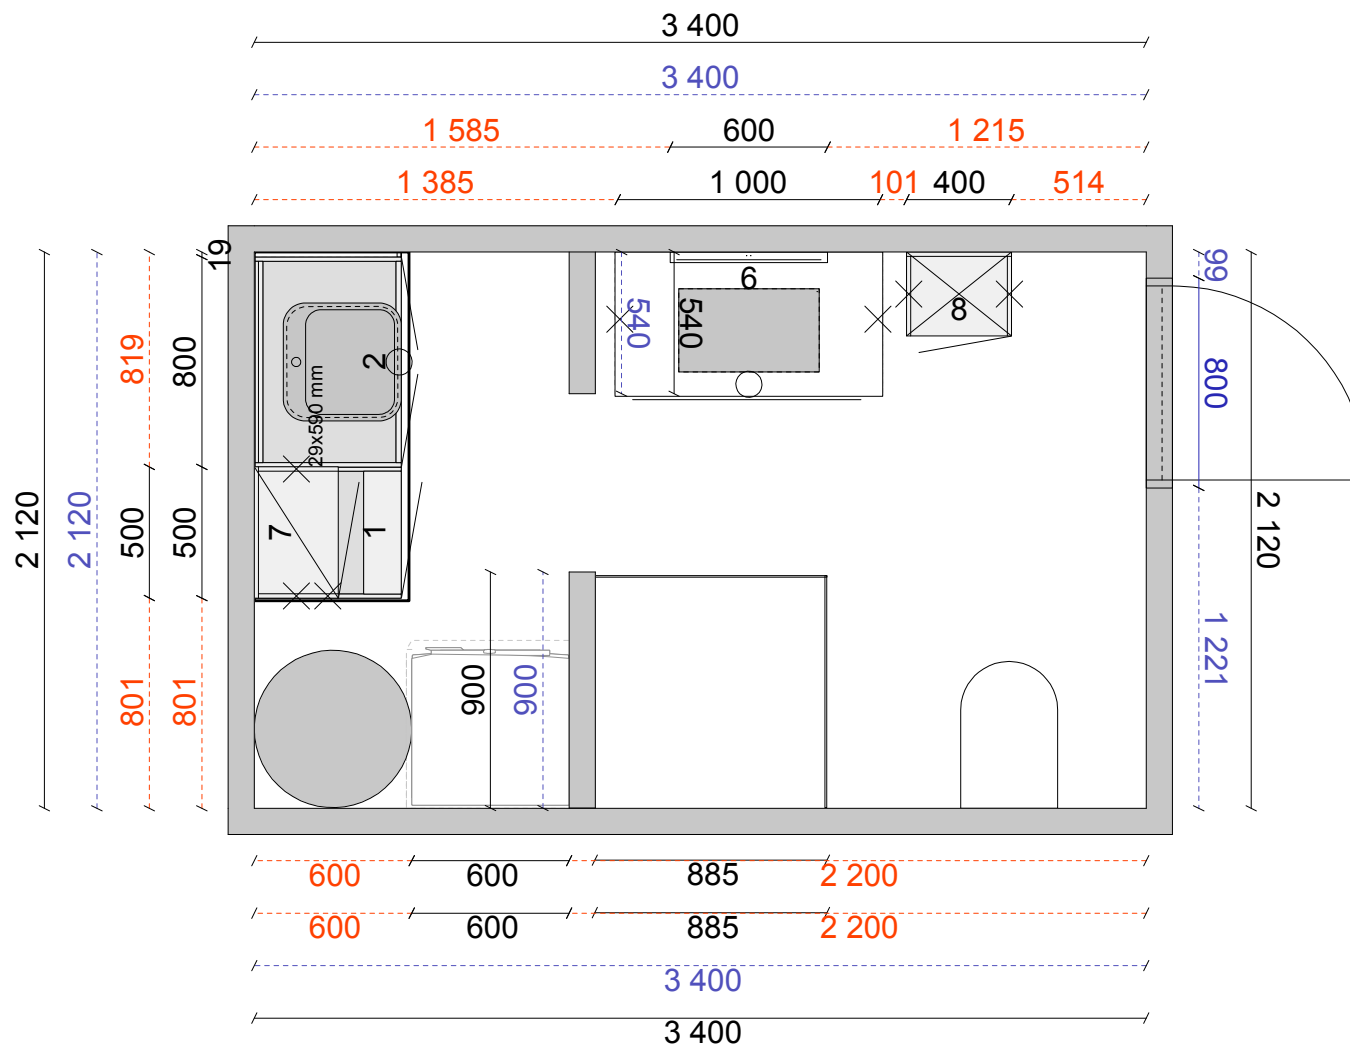

Beskrivelse Bad 2. etg.

Bildet kan inkludere hvitevarer , styling og andre produkter, som kan være tilgjengelig for deg å kjøpe mot en ekstra kostnad.

✕ = Friside ✕ = Endepanel ○ = Metallsarg ⊙ = Spot △ = Oppvaskmaskin dør