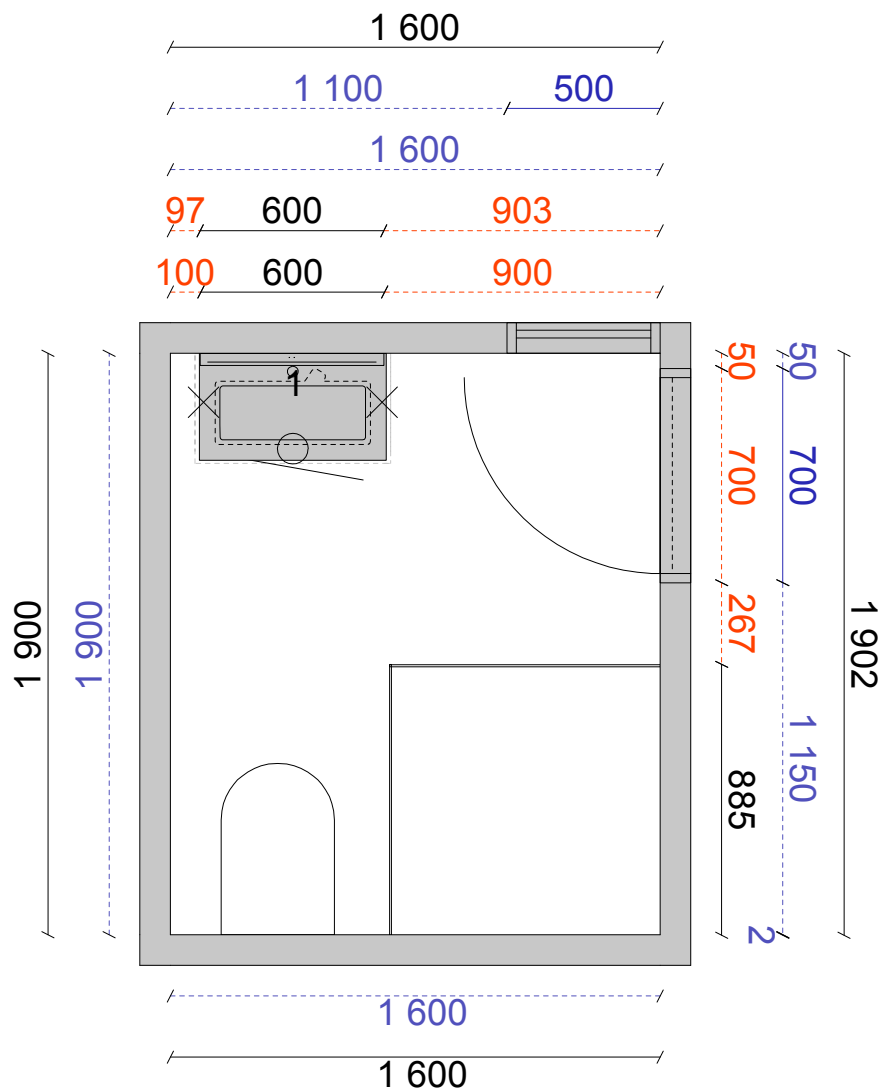

Bildet kan inkludere hvitevarer , styling og andre produkter, som kan være tilgjengelig for deg å kjøpe mot en ekstra kostnad.

X = Friside   X = Endepanel   O = Metalsarg   O = Spot   Δ = Oppvaskmaskin dør