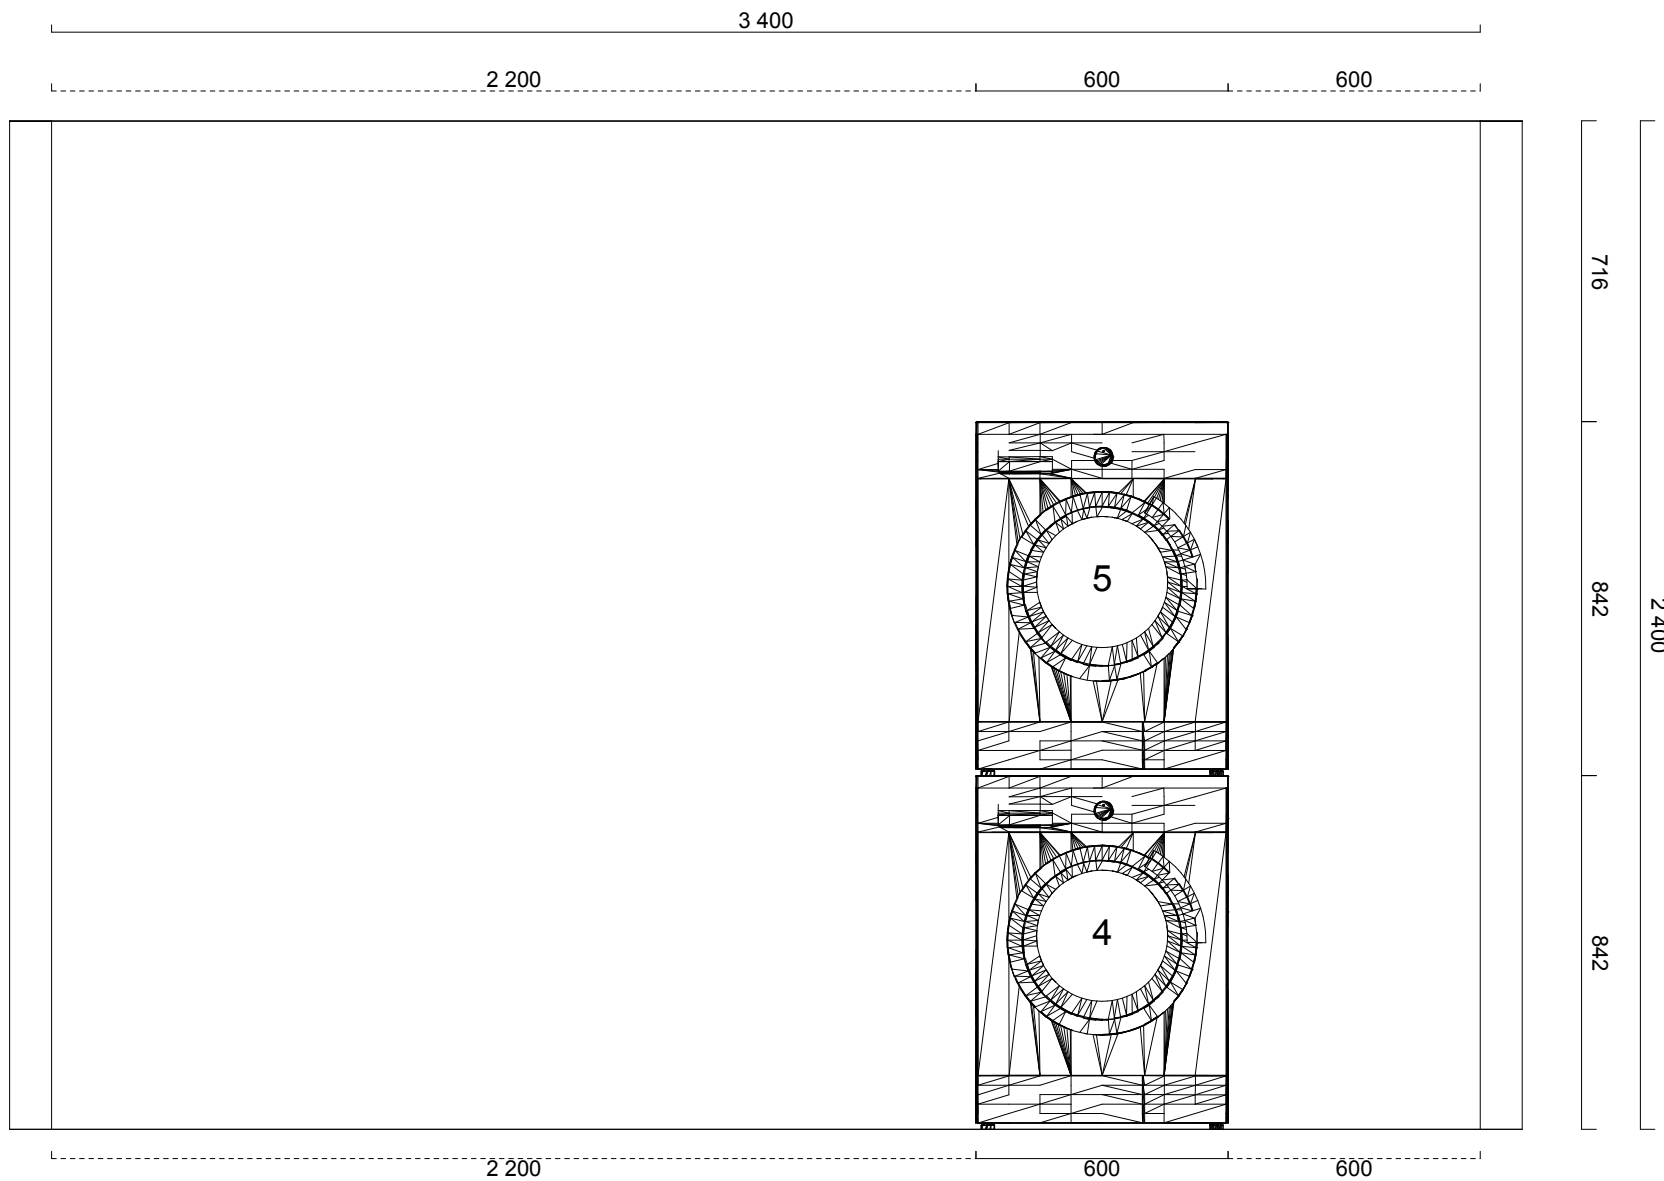

Bildet kan inkludere hvitevarer , styling og andre produkter, som kan være tilgjengelig for deg å kjøpe mot en ekstra kostnad.

⊗ = Friside   ⊗ = Endepanel   ○ = Metallsarg   △ = Oppvaskmaskin dør

Beskrivelse Bad/vaskerom 1 etg.