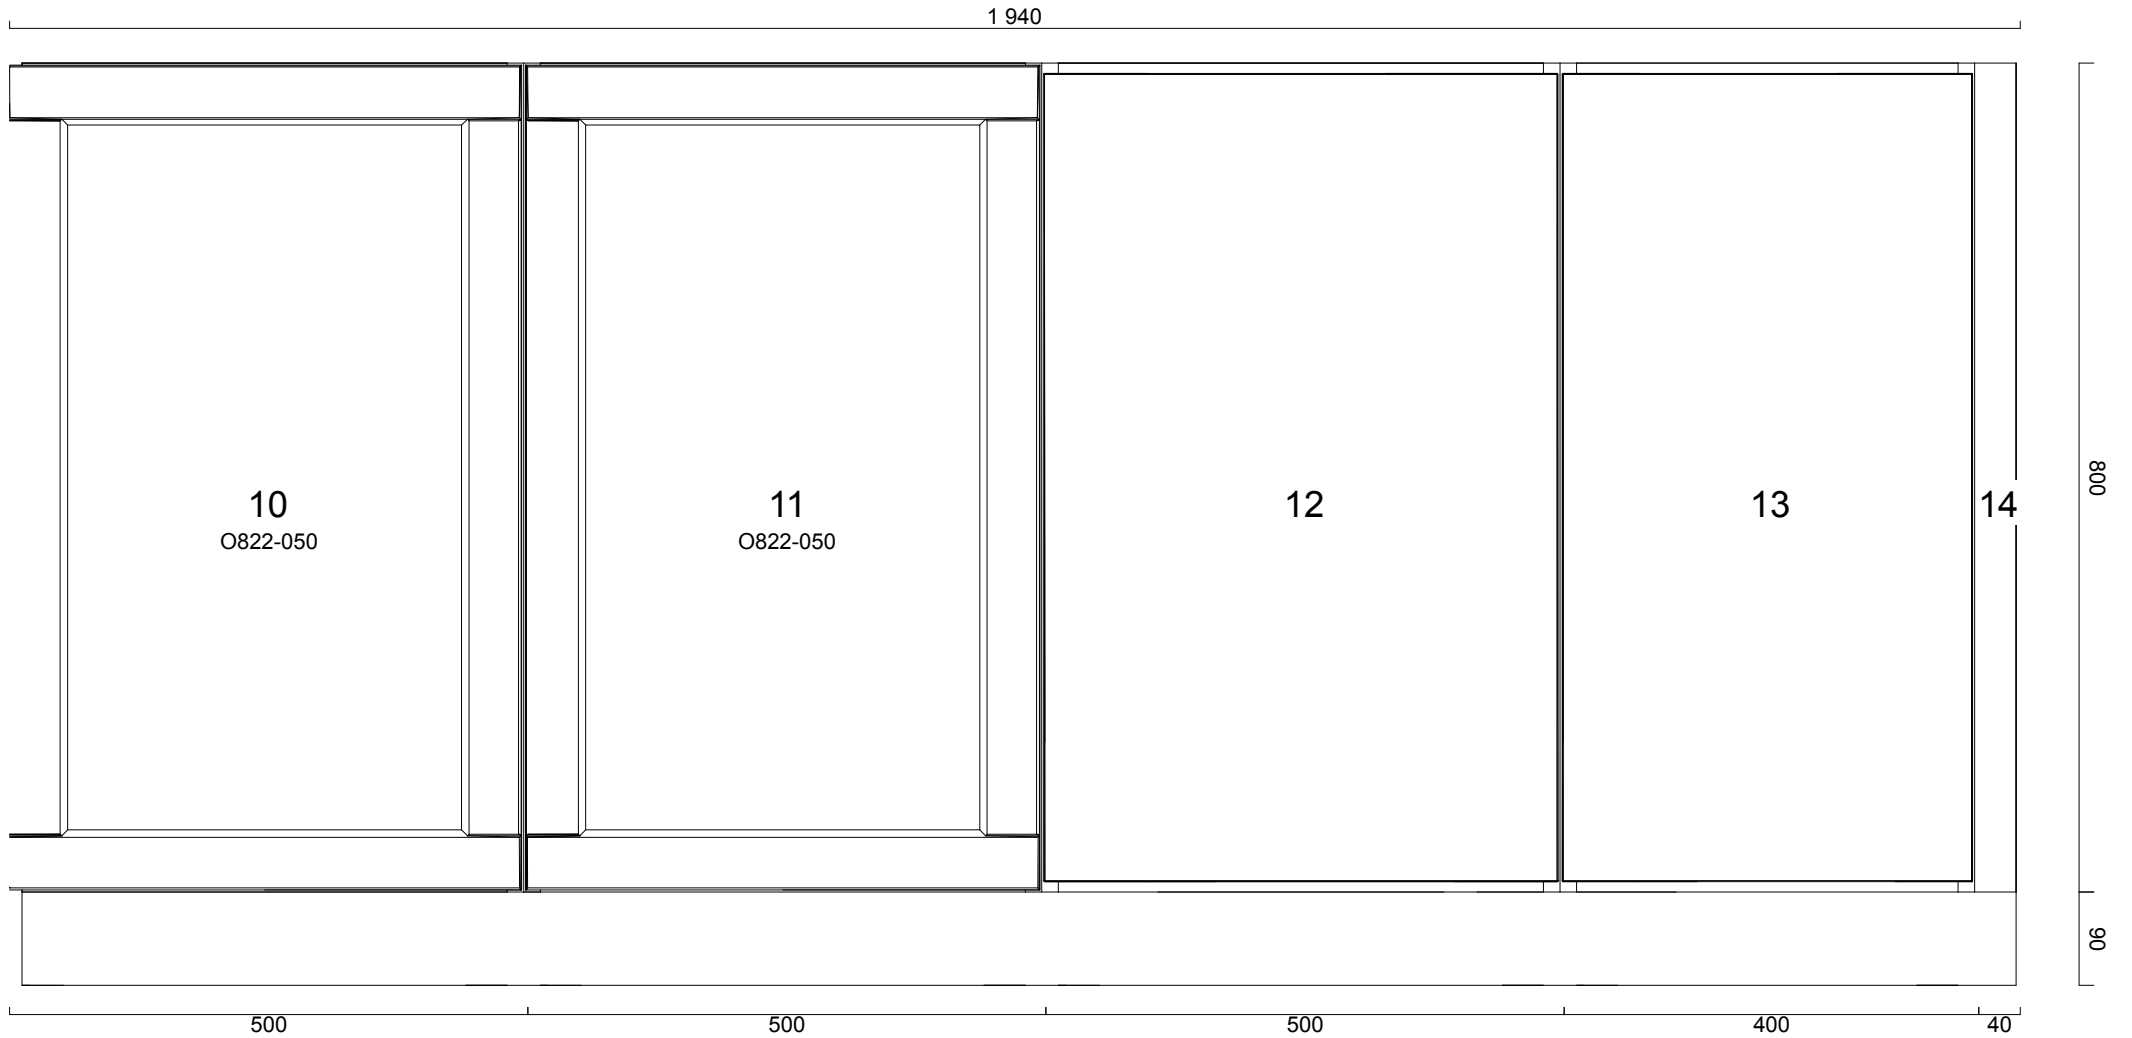

Bildet kan inkludere hvitevarer , styling og andre produkter, som kan være tilgjengelig for deg å kjøpe mot en ekstra kostnad.

⊗ = Friside   ⊗ = Endepanel   ○ = Metallsarg   △ = Oppvaskmaskin dør