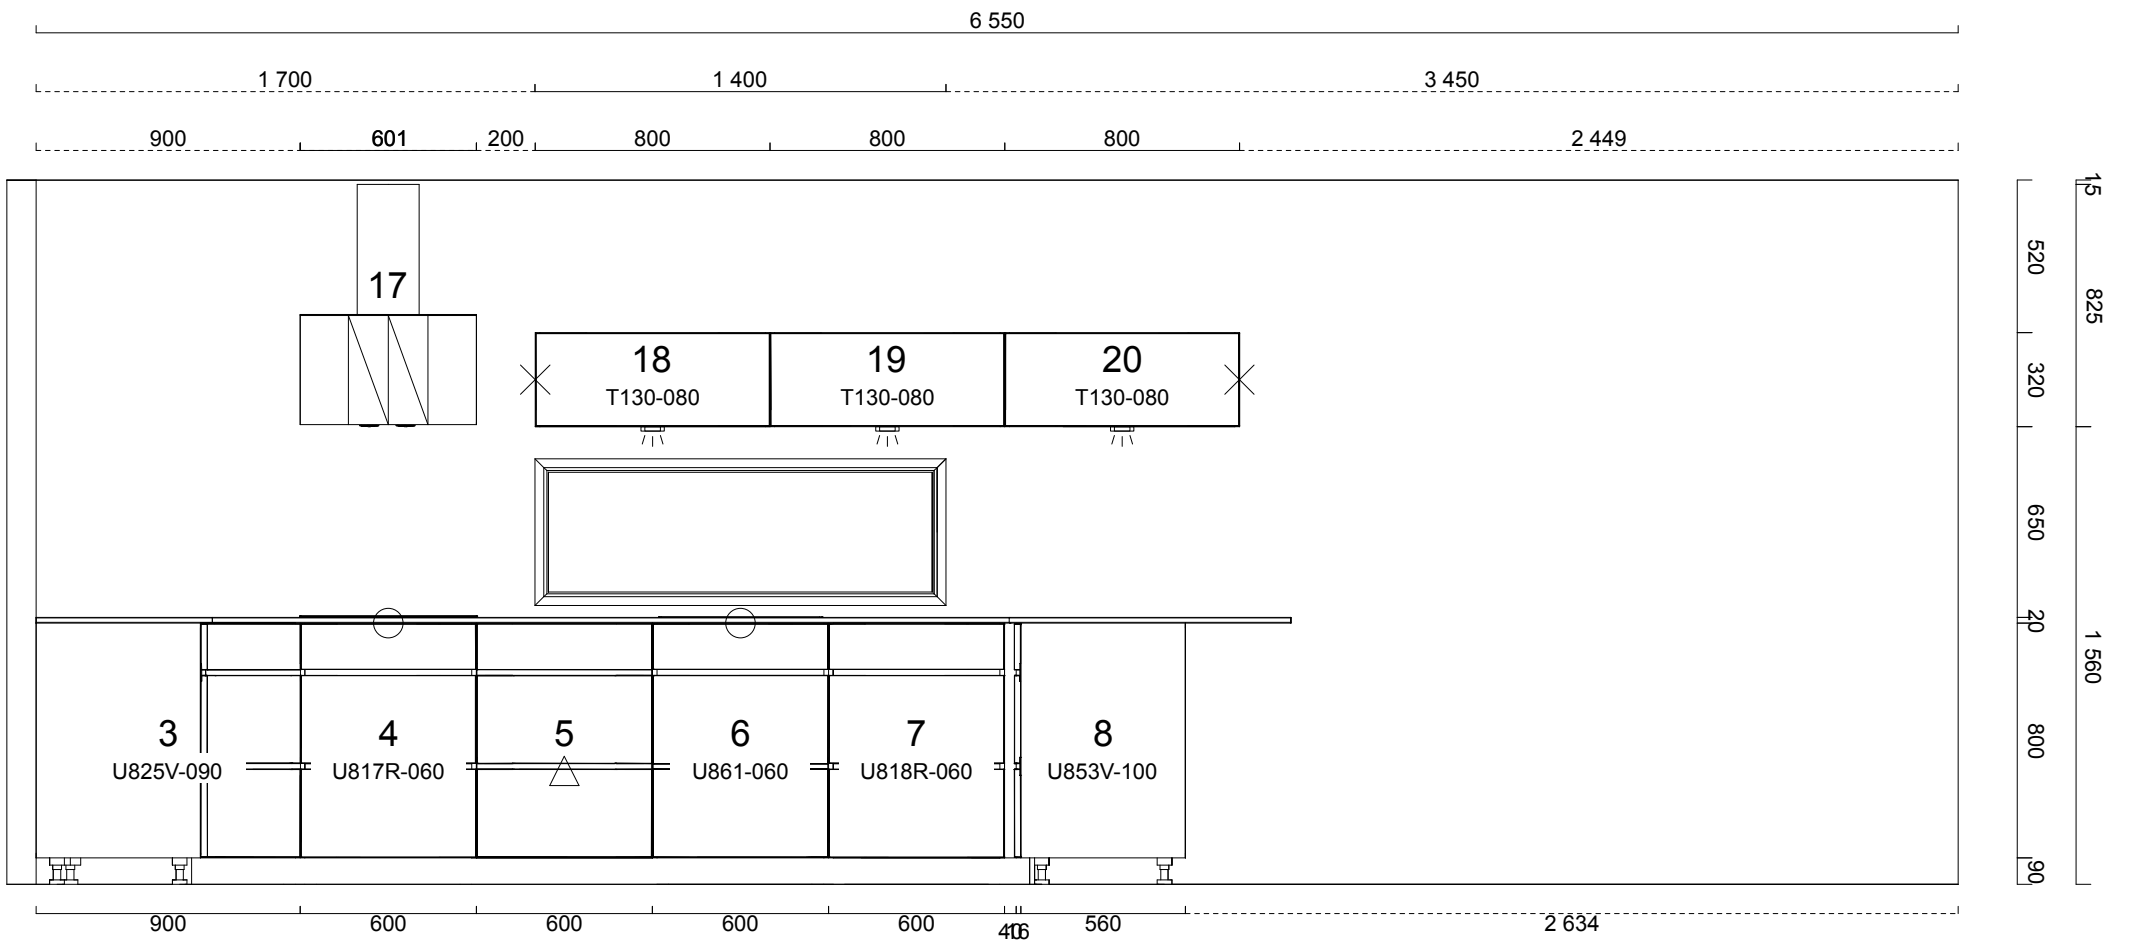

Bildet kan inkludere hvitevarer , styling og andre produkter, som kan være tilgjengelig for deg å kjøpe mot en ekstra kostnad.

✕ = Friside   ✕ = Endepanel   ○ = Metallsarg   △ = Oppvaskmaskin dør

Beskrivelse Kjøkken